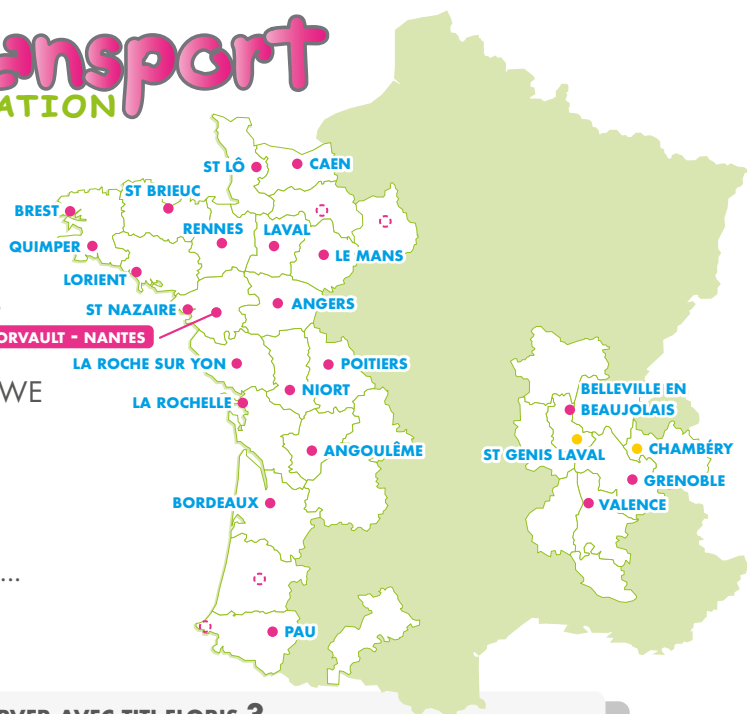

# Titi Transport

### POURQUOI RÉSERVER AVEC TITI FLORIS ?

- une équipe réactive
- présent dans de nombreuses régions avec des agences locales
- des transports conviviaux
- des conducteurs-accompagnateurs sympathiques

Nantes | Angers | Le Mans | Laval | Grenoble | Rennes | Pau | Poitiers | Lorient | S'tBrieuc  
S't Genis Laval | Angoulême | Quimper | Brest | La Roche-sur-Yon | Niort | S't Lô | Caen  
La Rochelle | Bordeaux | Chambéry | S't Nazaire | Valence | Belleville-en-Beaujolais